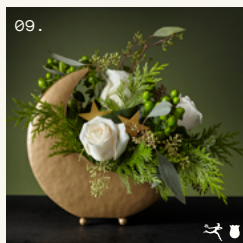

09.

**21-C2
STARDUST**
$62 $75 $90