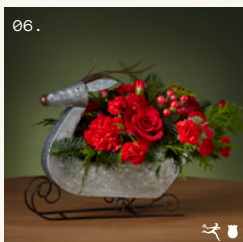

06.

**21-C4
PRANCER**
$66 $80 $100