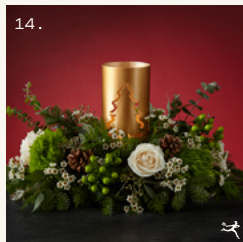

14.

**21-C19
EVENING EVERGREEN**
$95 $115 $135 $165