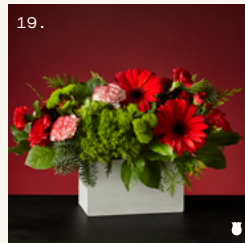

19.
21-C15
HOLLY JOLLY
$66 $80 $100