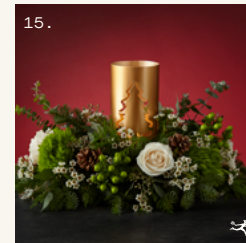

11.
B5437
BY THE CANDLELIGHT
\$62 \$82 \$102 \$132

12.
21-C13
SNOW BALL
\$65 \$80 \$95

13.
21-C6
DRESS THE MANTEL
\$70 \$85 \$105 \$135

14.
21-C12
PEPPERMINT SWIRL
\$65 \$80 \$98 \$128

15.
21-C19
EVENING EVERGREEN
\$95 \$115 \$135 \$165

16.
21-C8
WINTER FOREST
\$78 \$98 \$118 \$200

17.
21-C20
BIG RED BOW
\$60 \$75 \$95

18.
21-C21
HOPE & HARMONY
\$90 \$110 \$130

19.
21-C15
HOLLY JOLLY
\$66 \$80 \$100

20.
21-C17
BELLS & WHISTLES
\$60 \$80 \$100 \$130

21.
21-C18
REVERIE
\$80 \$95 \$115

22.
21-C14
FIRST SNOW
\$67 \$82 \$102

23.
21-C11
ROSY CHEEKS
\$63 \$78 \$98 \$128

NOTE
Prices shown include delivery and are subject to change.

🦋 FTD Bouquet
🏠 ProFlowers Bouquet