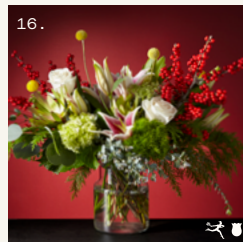

**21-C6
DRESS THE MANTEL**
\$70 \$85 \$105 \$135

13.

**21-C12
PEPPERMINT SWIRL**
\$65 \$80 \$98 \$128

14.

**21-C19
EVENING EVERGREEN**
\$95 \$115 \$135 \$165

15.

**21-C8
WINTER FOREST**
\$78 \$98 \$118 \$200