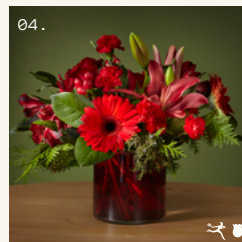

01.

**21-C5
STAY COZY**
\$66 \$81 \$96

02.

**21-C10
HOLIDAY VACATION**
\$57 \$72 \$92

03.

**21-C20
BIG RED BOW**
\$60 \$75 \$95

04.

**21-C1
BERRY MERRY**
\$65 \$81 \$101