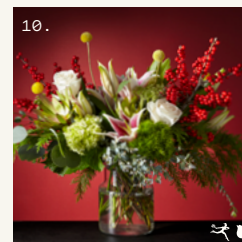

10.

**21-C16
WILDS OF WINTER**
$110 $140 $180