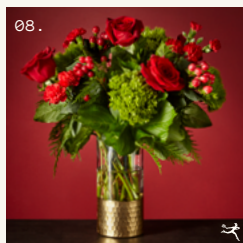

**21-C4
PRANCER**
\$66 \$80 \$100

05.

**21-C3
THROUGH THE WOODS**
\$90 \$110 \$130 \$160

06.

**21-C1
BERRY MERRY**
\$65 \$81 \$101

07.

**B52
HAPPIEST HOLIDAYS**
\$65

08.