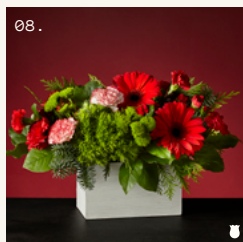

05.

**21-C21
HOPE & HARMONY**
\$90 \$110 \$130

06.

**21-C4
PRANCER**
\$66 \$80 \$100

07.

**21-C2
STARDUST**
\$62 \$75 \$90

08.

**21-C15
HOLLY JOLLY**
\$66 \$80 \$100